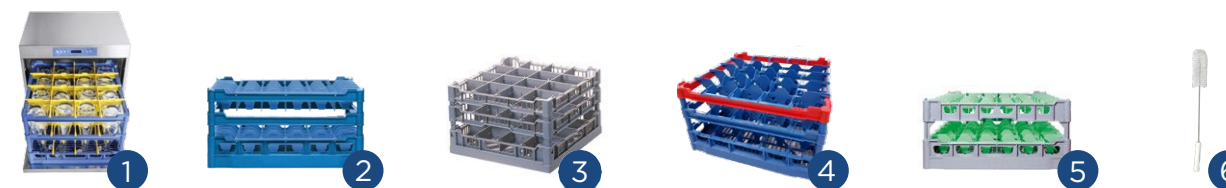

BRITA dispenser accessoires

Voor al uw drinkwaterbehoeften

Exclusieve waskorven van BRITA

1. Professionele waskorf	- Afmeting (W x H x D): 500 x 360 x 500 mm, 16 flessen - Compatibel met: BRITA Swing 425 / 750 ml, BRITA Classic 1,000 ml - Openingen op maat ontworpen voor de flessenhals
2. Professionele waskorf incl. dophouder	- Afmeting (W x H x D): 500 x 330 x 500 mm, 16 flessen - Compatibel met: BRITA Twist 700 ml - Openingen op maat ontworpen voor de flessenhals
3. Huishoudelijke waskorf	- Afmeting (W x H x D): 485 x 180 x 485 mm, 25 flessen - Compatibel met: all BRITA flessen (for BRITA CLassic 1,000 ml und Swing 750 ml het kan nodig zijn om de bovenste lade van de vaatwasser te verwijderen) - Op maat gemaakte tanden om de flessen vast te houden, passen in de onderste lade van de meeste huishoudelijke vaatwassers

Overige accessoires apparatuur voor het reinigen van flessen

1. Professionele waskorf	- Afmeting (W x H x D): 500 x 365 x 500 mm, 16 flessen - Compatibel met: BRITA Swing 750 ml, BRITA Classic 750 / 1,000 ml
2. Professionele waskorf	- Afmeting (W x H x D): 500 x 295 x 500 mm, 25 flessen - Compatibel met: BRITA Wave 600 / 750 / 850 ml, BRITA Twist 700 ml, BRITA Lounge 750 ml
3. Professionele waskorf (small)	- Afmeting (W x H x D): 400 x 280 x 400 mm, 16 flessen - Compatibel met: BRITA Wave 600 / 750 / 850 ml, BRITA Twist 700 ml, BRITA Classic 500 ml
4. Professionele waskorf	- Afmeting (W x H x D): 500 x 325 x 500 mm, 25 flessen - Compatibel met: BRITA Swing 425 ml, BRITA Classic 500 ml
5. Professionele waskorf	- Afmeting (W x H D): 500 x 500 x 220 mm, 36 flessen - Compatibel met BRITA Lounge 350 ml
6. Reinigingsborstel	- Afmeting (W x L_{total} L_{brush}): 65 x 500 mm, 160 mm - Compatibel met: all BRITA flessen