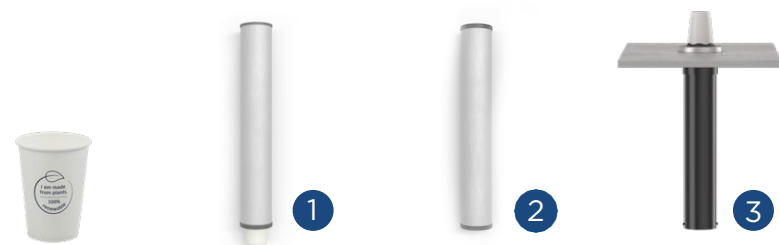

BRITA dispenser accessories

Voor al uw drinkwaterbehoeften

Bekers / Bekerhouders / opvangbak

Kartonnen beker met PLA-coating	• Made from cardboard derived from wood cellulose fibres; cellulose from FSC®-certified forests • 100% biodegradable, sturdy and shatter-proof • Package contents: 2,000 cardboard cups • Capacity: 200 ml • Diameter: 70 mm • Temperature resistance: up to 85°C	
1. Bekerhouder (wandmontag)	• Exclusive surface finish matches the BRITA dispenser range • Afmeting (H x Wtube): 585 x 90 mm • Cup Afmeting: 60 to 73 mm in diameter • Capacity: up to 120 cups	
2. Beker verzamelaar (wandmontag)	• Removable wall-mounted solution: easy to empty, topple-proof • Exclusive surface finish matches the BRITA dispenser range • Afmeting (H x Wtube): 585 x 90 mm • Cup Afmeting: 60 to 73 mm in diameter • Capacity: up to 120 cups	
3. Beker houder (inbouw)	• Ideal for tap systems e.g. Extra • Suitable for cups 70 to 94 mm in diameter thanks to rubber lips in four Afmetingen • Afmeting (H x Wtube): 597 x 111 mm • Cup Afmeting: 70 to 94 mm in diameter • Capacity: up to 120 cups • Countertop borehole: 124 mm in diameter	

Dispenser reiniging

1. Desinfectie op basis van alcohol	Voor de dagelijkse desinfectie van de uitloopkraan van de dispenser
2. Eco reinigingspray	Voor de dagelijkse reiniging van dispenserbehuizing / onderkast
3. Reinigingscrème (indien nodig)	Voor wekelijkse reiniging van de metalen delen van de lekbak, ontkalkende werking
4. Afwerking van roestvrij staal	Voor het polijsten en beschermen van roestvrijstalen onderdelen, bijv. onderkasten