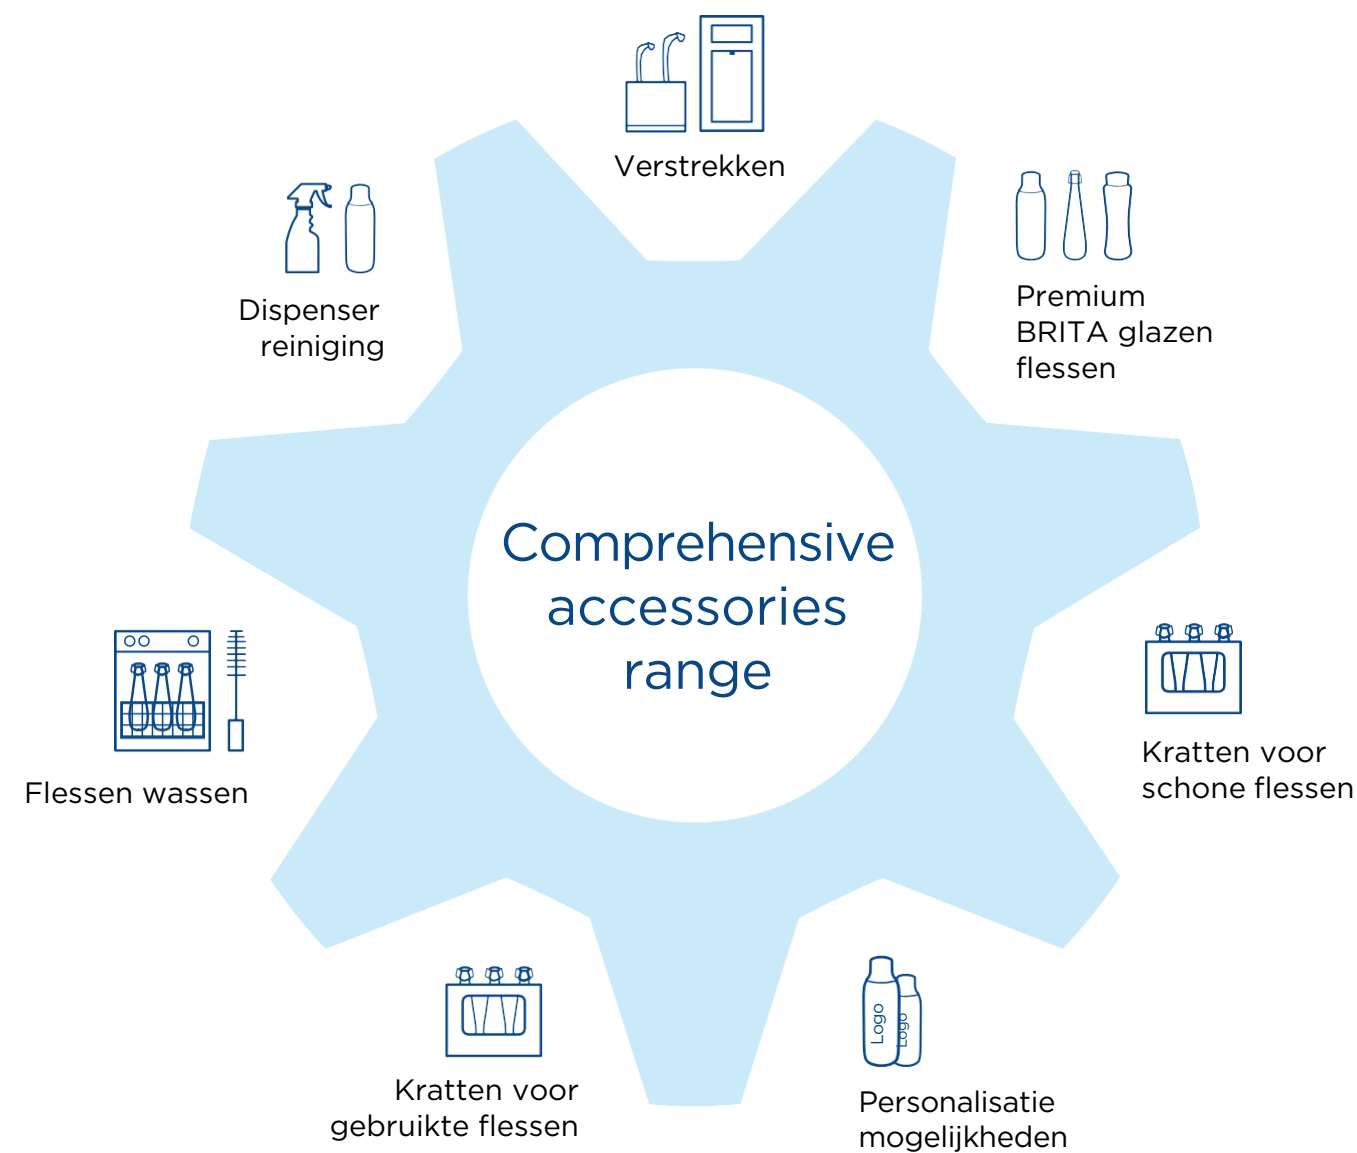

Onze accessoires

Vind de match voor uw dispenser.

BRITA-producten stoppen niet met waterdispensers en filters. Wij bieden een uitgebreid assortiment accessoires om al uw drinkwaterbehoeften te dekken, van doseren tot serveren tot reinigen.

Onze flessen van topkwaliteit kunnen eenvoudig worden bijgevuld via onze dispensers. Ze zijn ook aanpasbaar. Vol of leeg, ze kunnen worden opgeslagen in kratten die speciaal zijn ontworpen voor de verschillende flestypen. Omdat hygiëne een topprioriteit is, leveren wij alles wat u nodig heeft om uw BRITA-dispenser te ontsmetten en BRITA-flessen schoon te maken.

Wij bieden een keuze uit flessenwaskorven, compatibel met professionele en huishoudelijke vaatwassers.

Onze best-practice tip? We raden u aan uw BRITA-dispenser dagelijks schoon te maken voor extra gemoedsrust.

Op zoek naar manieren om uw ecologische voetafdruk te verkleinen?

Het vervangen van plastic flessen door duurzame BRITA-flessen en bijbehorende accessoires is een eenvoudige manier om een verschil te maken.

Bent u op zoek naar manieren om uw ecologische voetafdruk te verkleinen?

Het vervangen van plastic flessen door duurzame BRITA-flessen en bijbehorende accessoires is een eenvoudige manier om een verschil te maken.